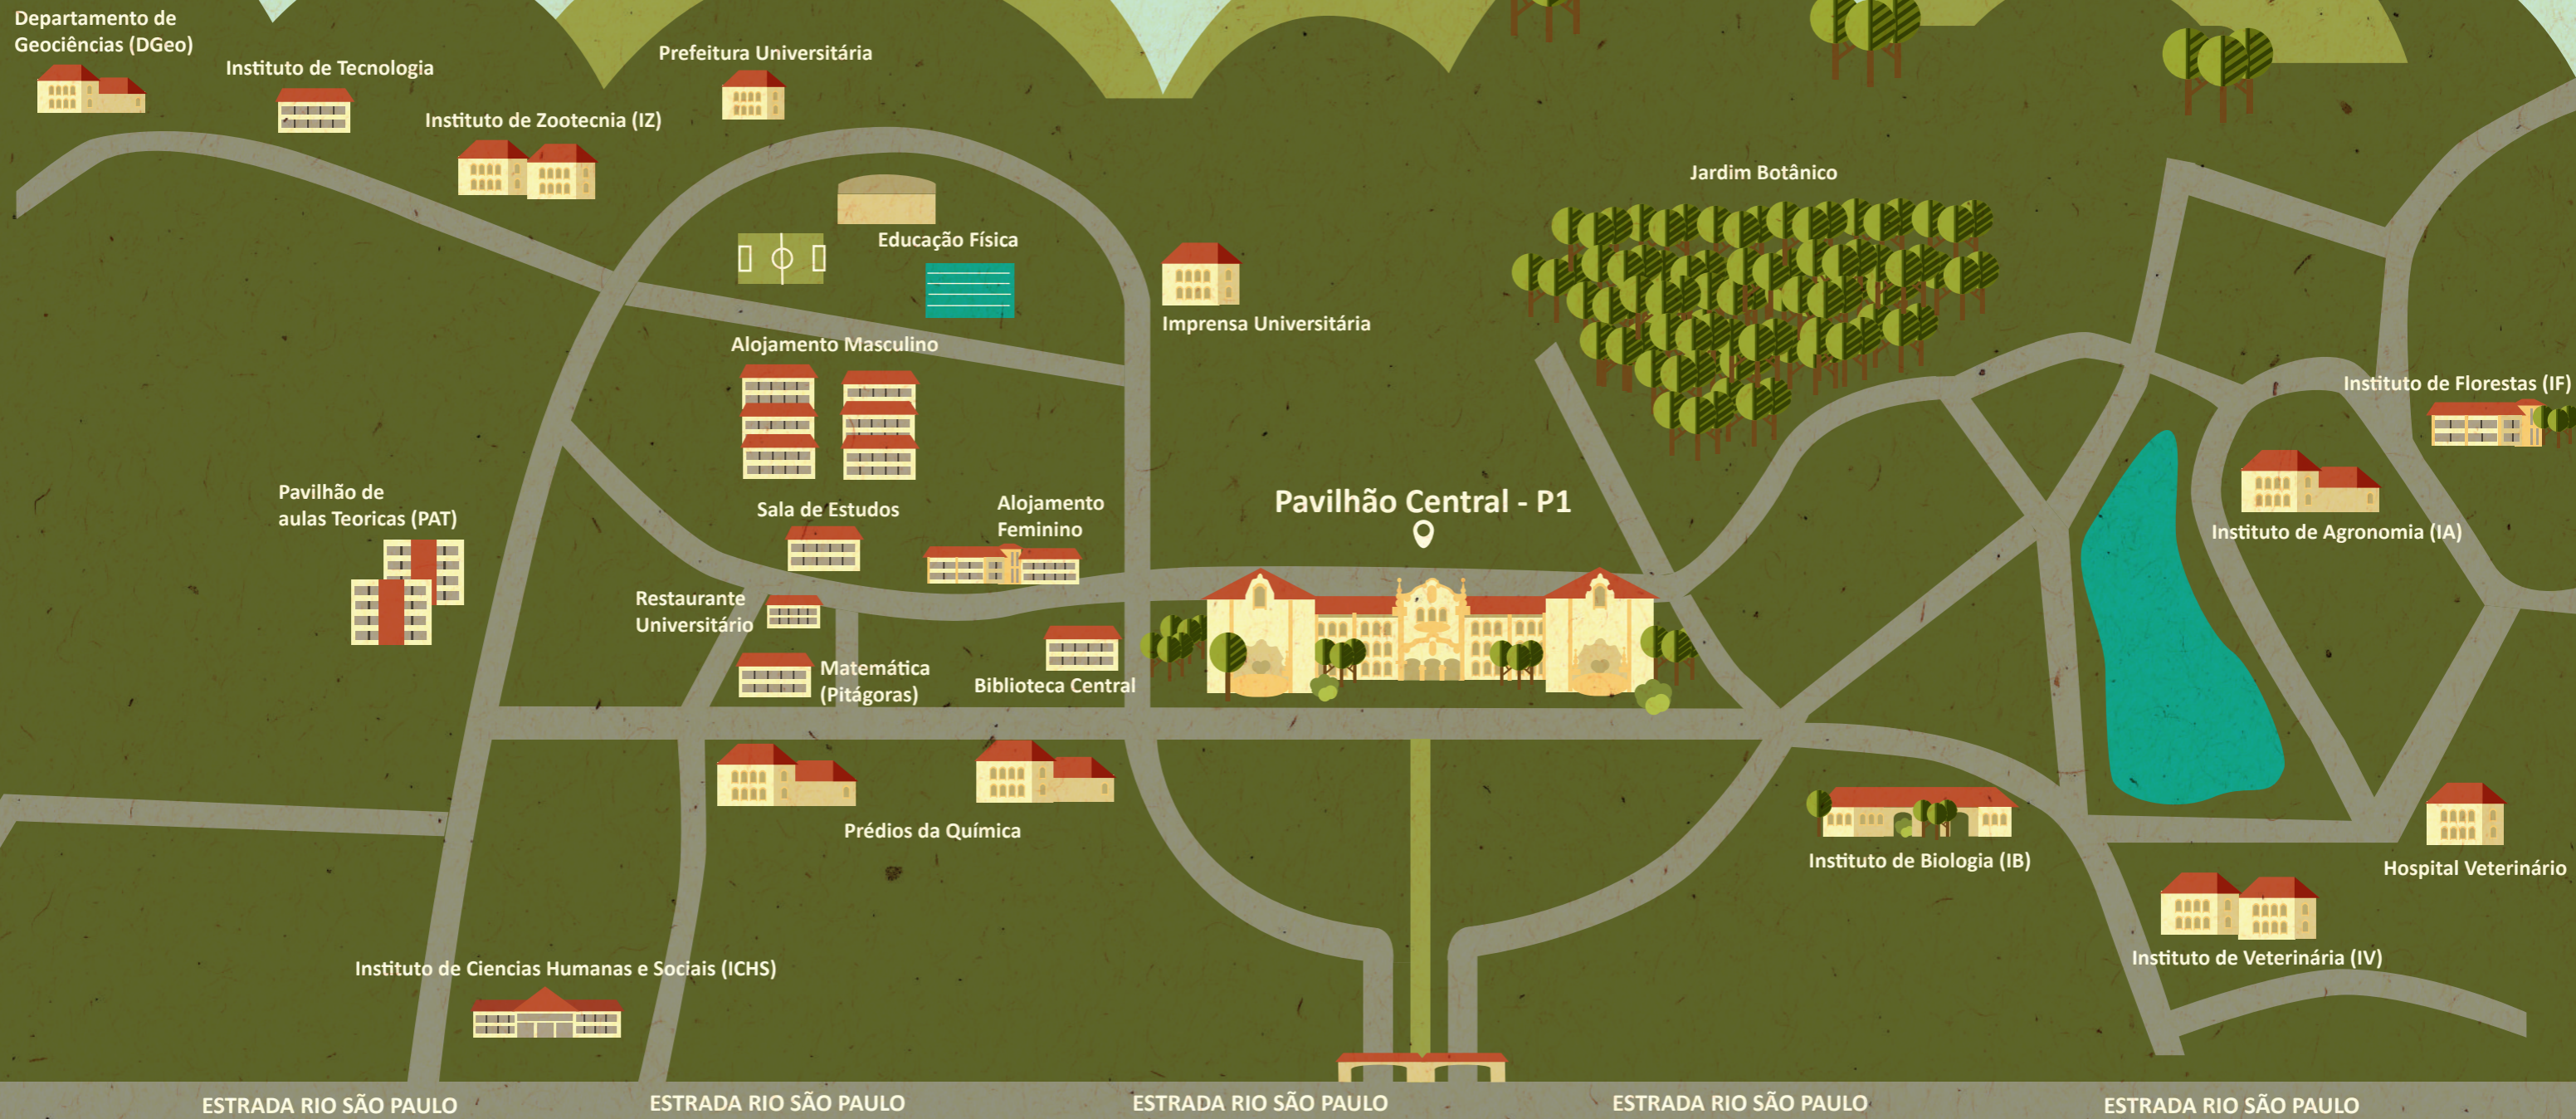

Câmpus Seropédica

Câmpus Três Rios

Câmpus Nova Iguaçu

UFRRJ

Instituto Multidisciplinar

R. PROF. HELENO FRAGOSO

R. PROF. HELENO FRAGOSO

R. PROF. HELENO FRAGOSO

R. SAVÉRIO JOSÉ BRUNO

R. SAVÉRIO JOSÉ BRUNO

R. SAVÉRIO JOSÉ BRUNO

R. MINAS GERAIS